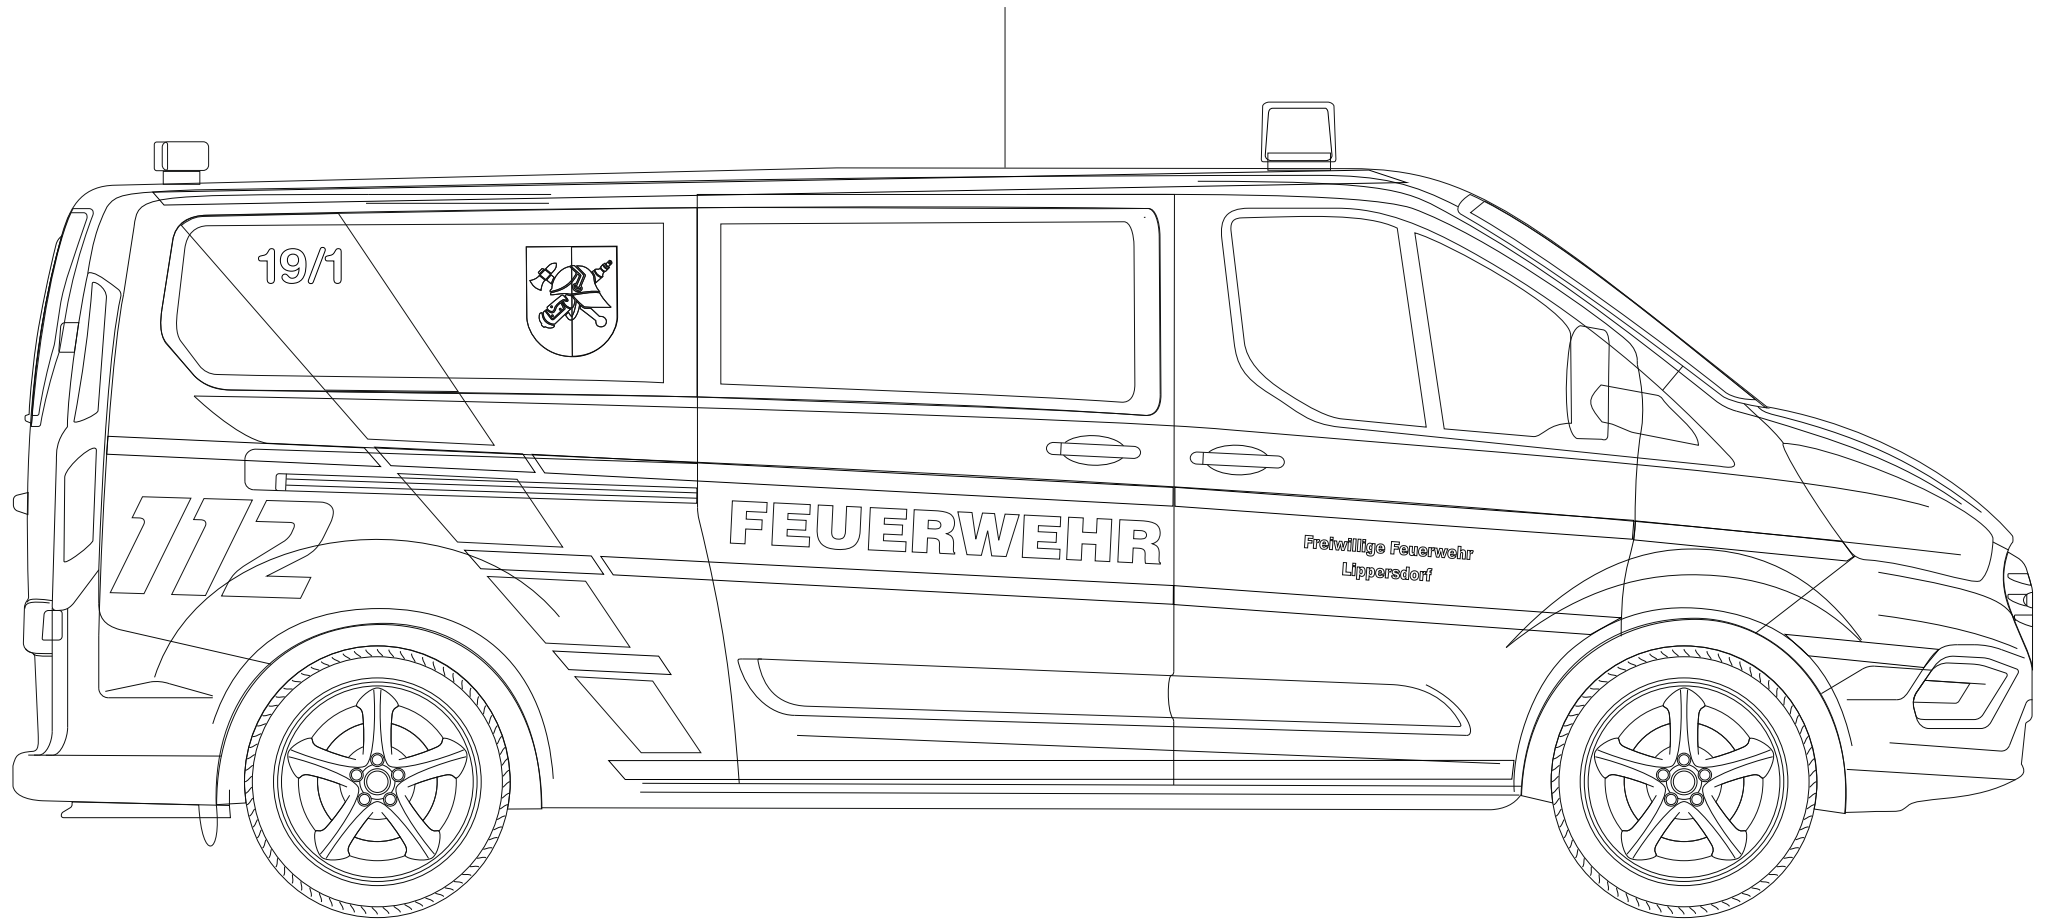

FEUERWEHR LIPPERSDORF

MALVORLAGEN

Staffellöschfahrzeug StLF 10/6
Feuerwehr Lippersdorf
Malvorlage

Staffellöschfahrzeug StLF 10/6
Feuerwehr Lippersdorf
Malvorlage

Staffellöschfahrzeug StLF 10/6
Feuerwehr Lippersdorf
Malvorlage

Löschfahrzeug LF 8 Robur LO 2002 A

Feuerwehr Lippersdorf

Malvorlage

Vorrausrüstwagen VRW
Feuerwehr Lippersdorf
Malvorlage

Schlauchtransportanhänger STA

Feuerwehr Lippersdorf

Malvorlage

Anhängeleiter AL 18
Feuerwehr Lippersdorf
Malvorlage