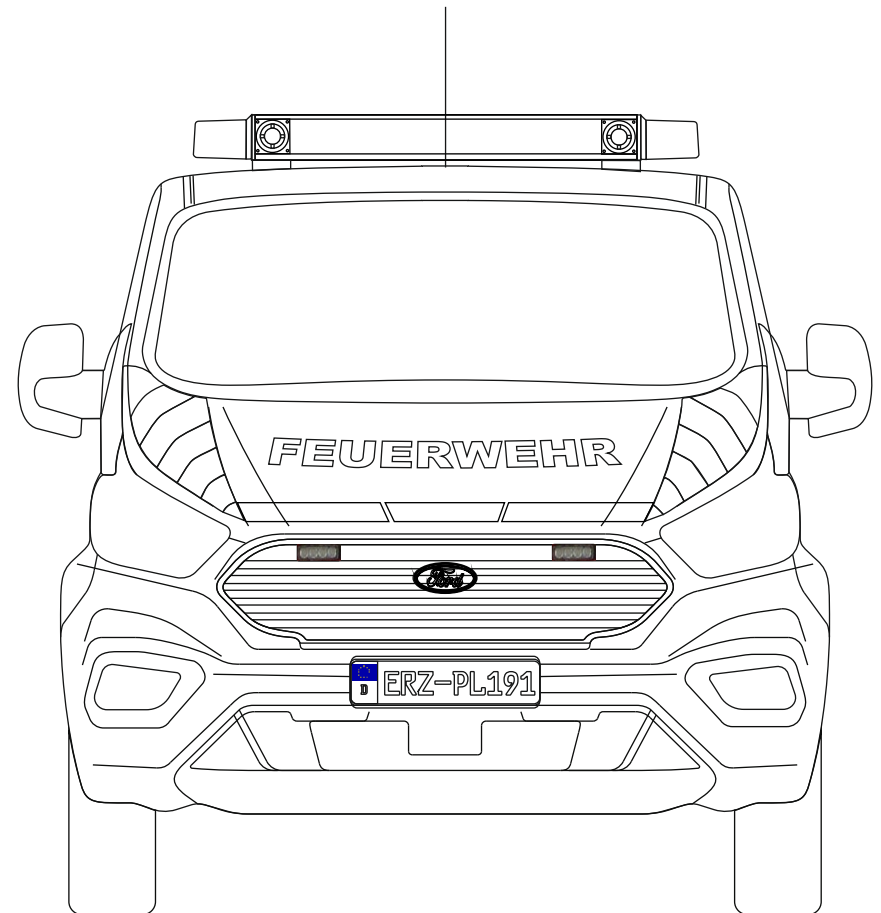

Mannschaftstransportfahrzeug
Feuerwehr Lippersdorf
Malvorlage