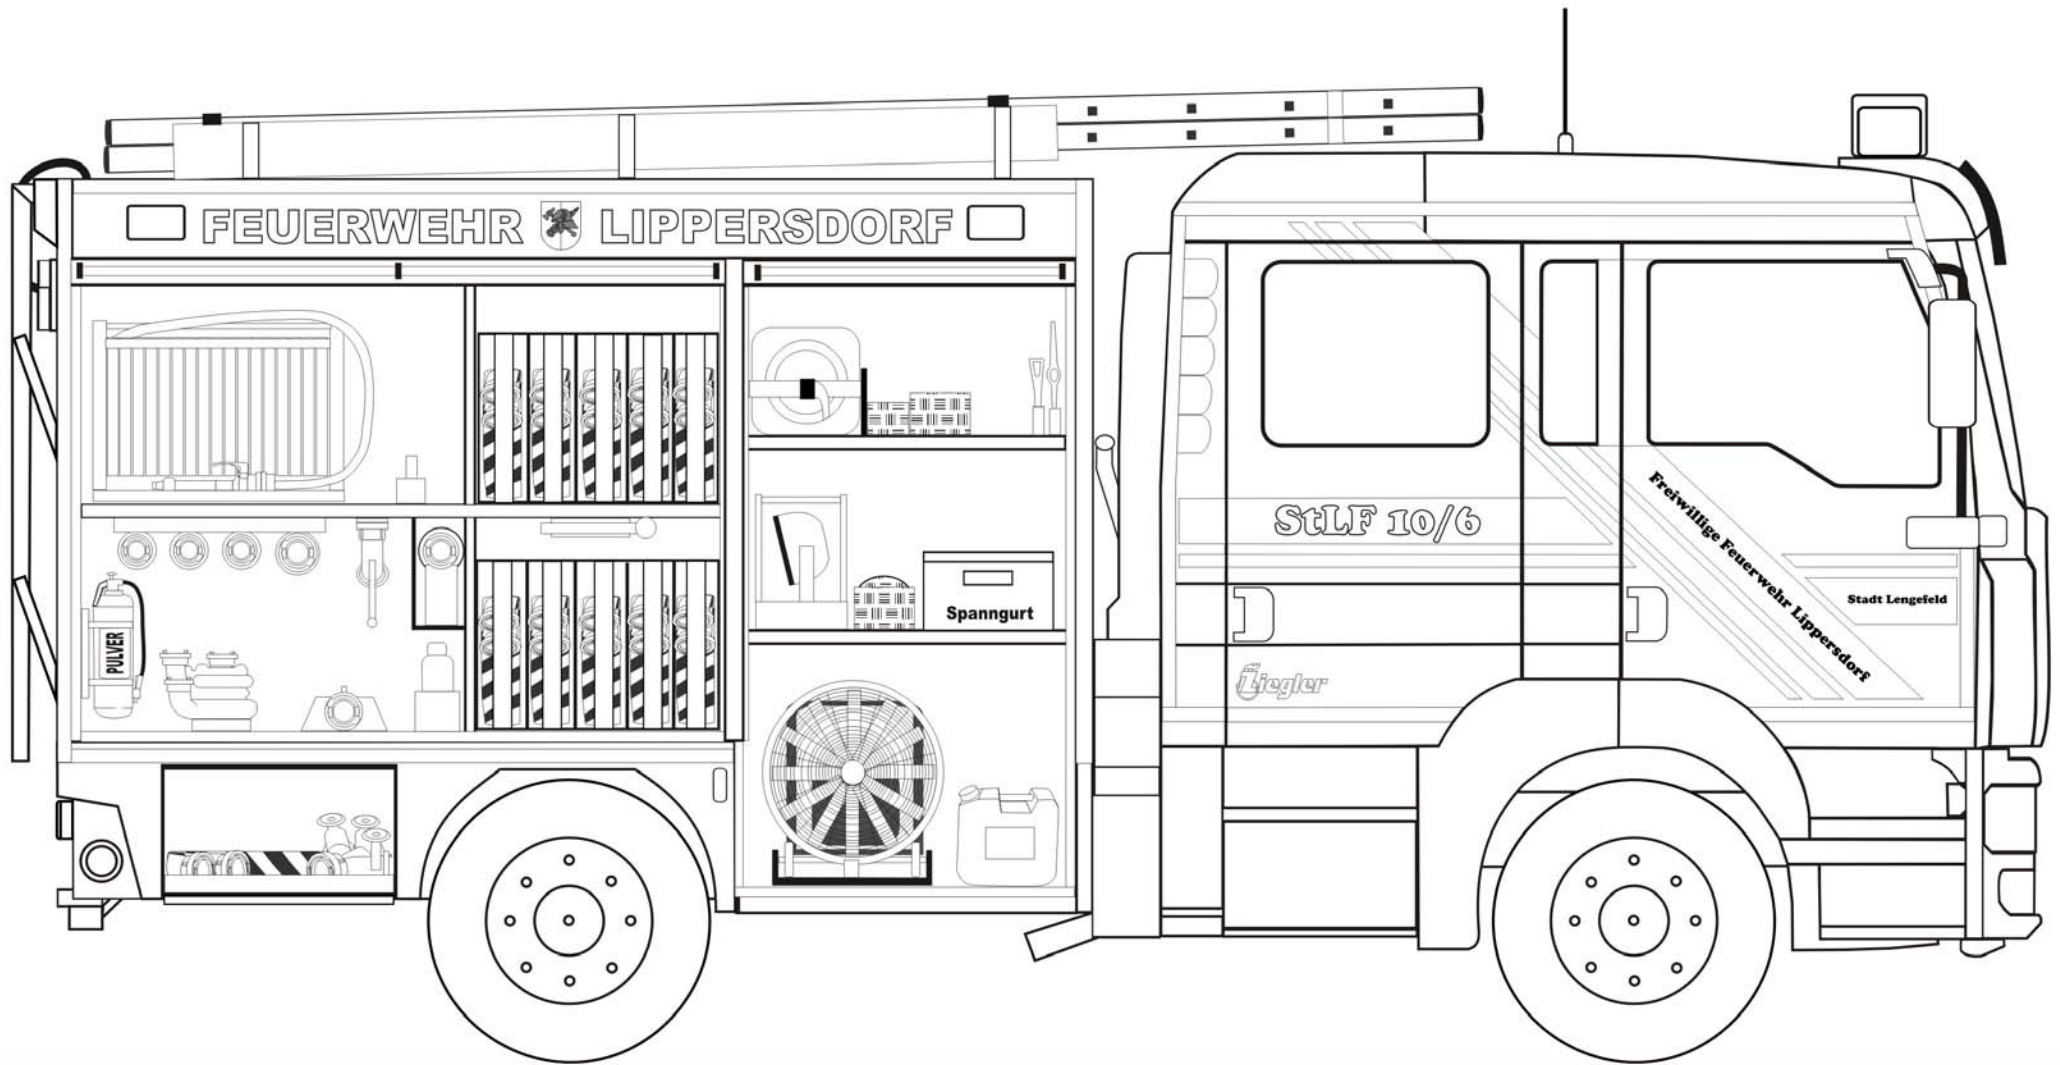

FEUERWEHR LIPPERSDORF

MALVORLAGEN

Staffellöschfahrzeug StLF 10/6
Feuerwehr Lippersdorf
Malvorlage

Staffellöschfahrzeug StLF 10/6
Feuerwehr Lippersdorf
Malvorlage

Staffellöschfahrzeug StLF 10/6
Feuerwehr Lippersdorf
Malvorlage

Löschfahrzeug LF 8 Robur LO 2002 A

Feuerwehr Lippersdorf

Malvorlage

Vorrausrüstwagen VRW
Feuerwehr Lippersdorf
Malvorlage

Schlauchtransportanhänger STA

Feuerwehr Lippersdorf

Malvorlage

Anhängeleiter AL 18
Feuerwehr Lippersdorf
Malvorlage

Mannschaftstransportfahrzeug
Feuerwehr Lippersdorf
Malvorlage

Mannschaftstransportfahrzeug
Feuerwehr Lippersdorf
Malvorlage

Gerätehaus
Feuerwehr Lippersdorf
Malvorlage