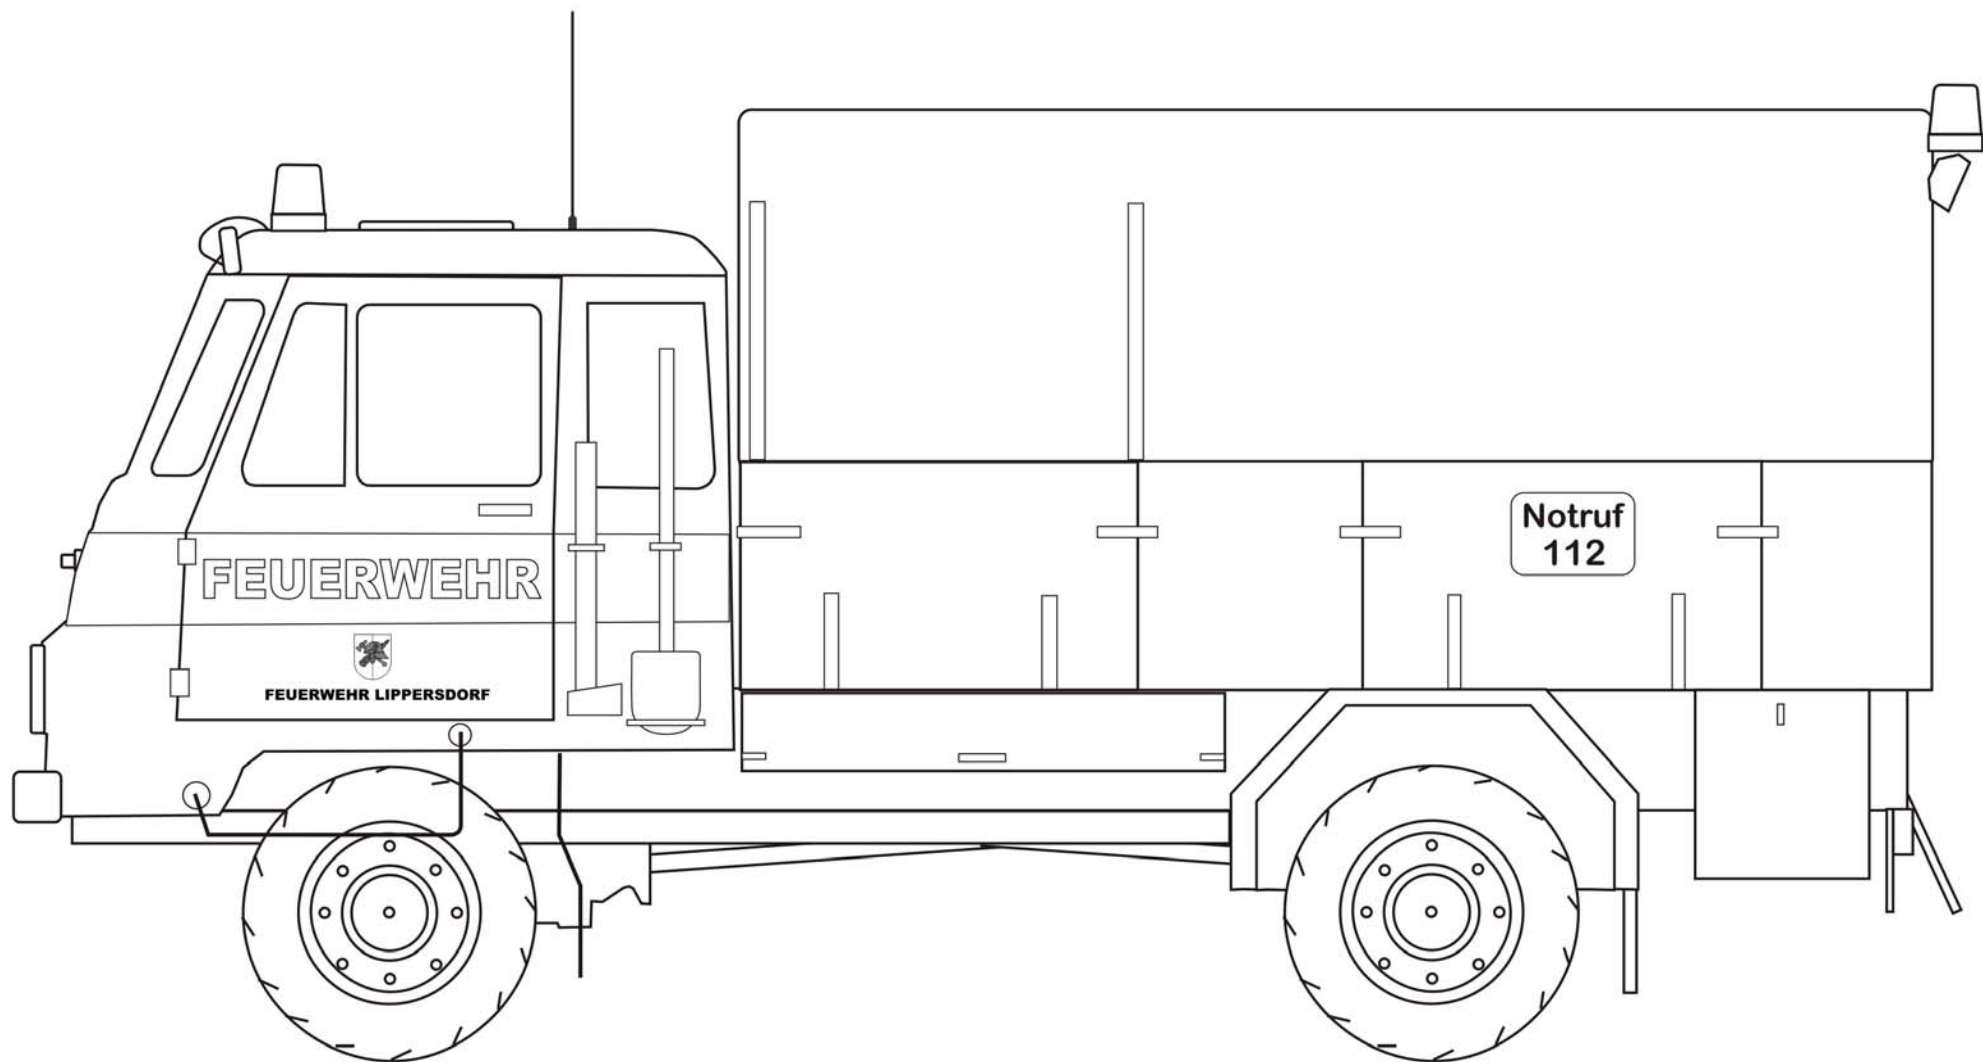

FEUERWEHR LIPPERSDORF

MALVORLAGEN

Staffellöschfahrzeug StLF 10/6
Feuerwehr Lippersdorf
Malvorlage

Staffellöschfahrzeug StLF 10/6
Feuerwehr Lippersdorf
Malvorlage

Staffellöschfahrzeug StLF 10/6
Feuerwehr Lippersdorf
Malvorlage

Löschfahrzeug LF 8 Robur LO 2002 A

Feuerwehr Lippersdorf

Malvorlage

Vorrausrüstwagen VRW
Feuerwehr Lippersdorf
Malvorlage

Schlauchtransportanhänger STA

Feuerwehr Lippersdorf

Malvorlage

Anhängeleiter AL 18
Feuerwehr Lippersdorf
Malvorlage