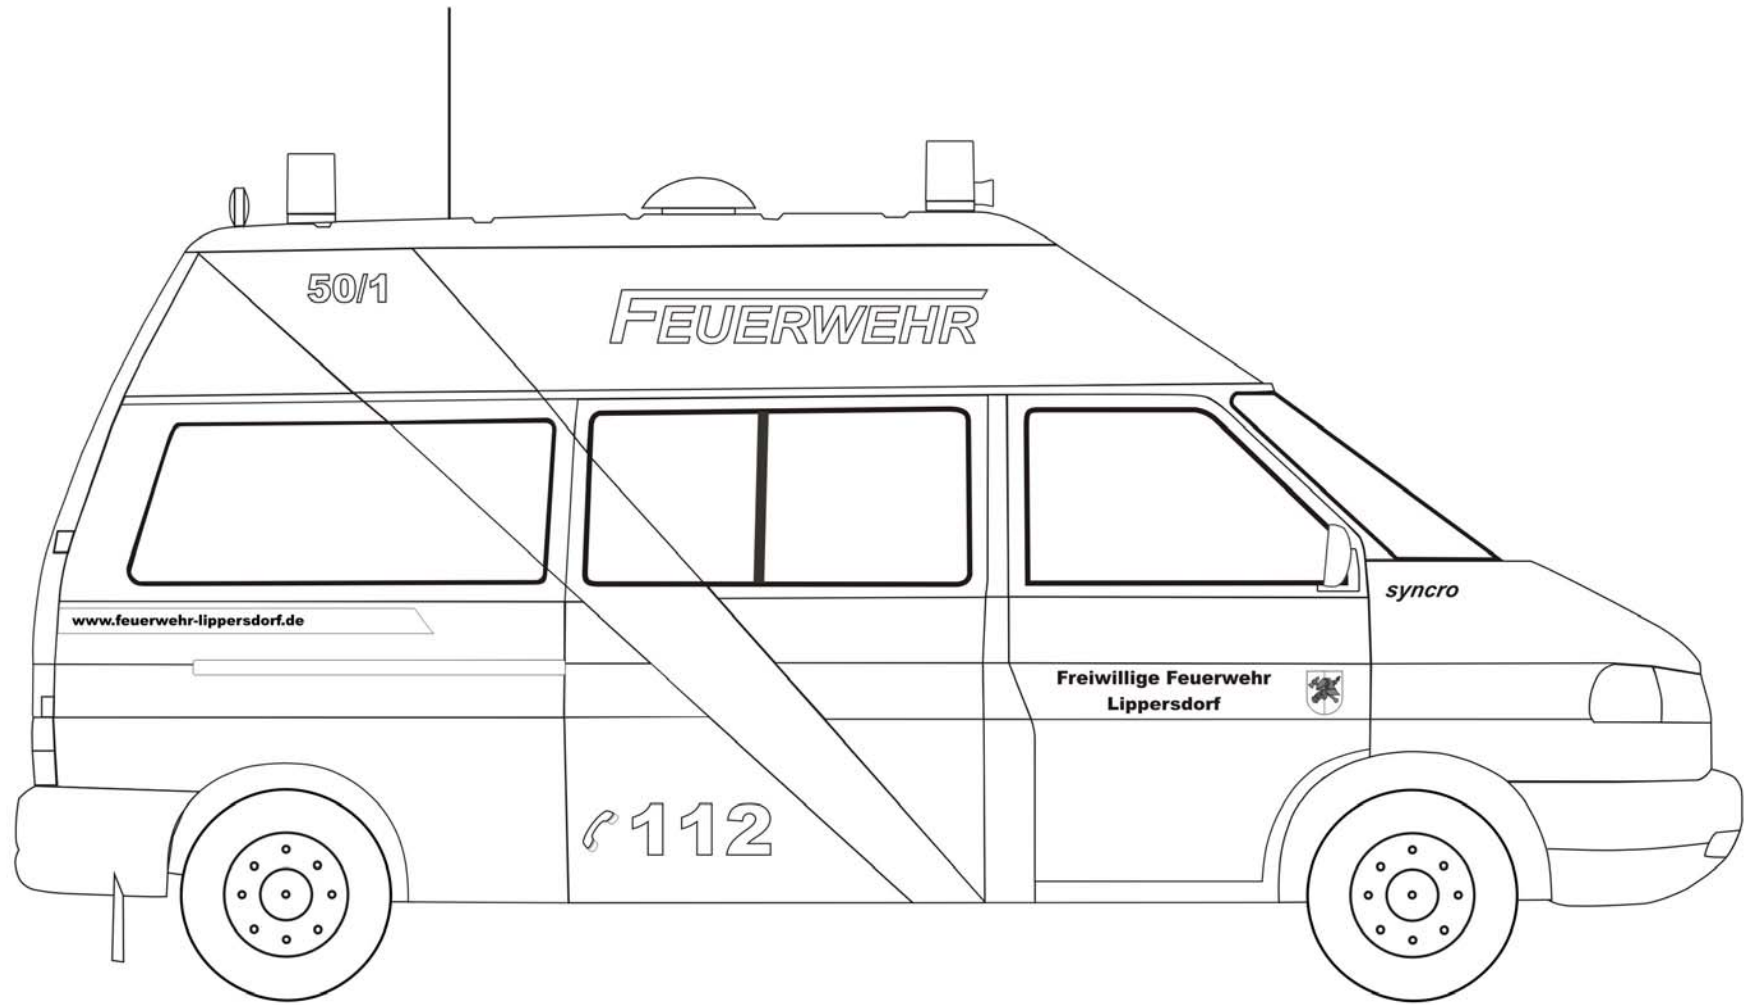

FEUERWEHR LIPPERSDORF

MALVORLAGEN

Staffellöschfahrzeug StLF 10/6
Feuerwehr Lippersdorf
Malvorlage

Staffellöschfahrzeug StLF 10/6
Feuerwehr Lippersdorf
Malvorlage

Staffellöschfahrzeug StLF 10/6
Feuerwehr Lippersdorf
Malvorlage

Löschfahrzeug LF 8 Robur LO 2002 A

Feuerwehr Lippersdorf

Malvorlage

Vorrausrüstwagen VRW
Feuerwehr Lippersdorf
Malvorlage

Schlauchtransportanhänger STA

Feuerwehr Lippersdorf

Malvorlage

Anhängeleiter AL 18
Feuerwehr Lippersdorf
Malvorlage