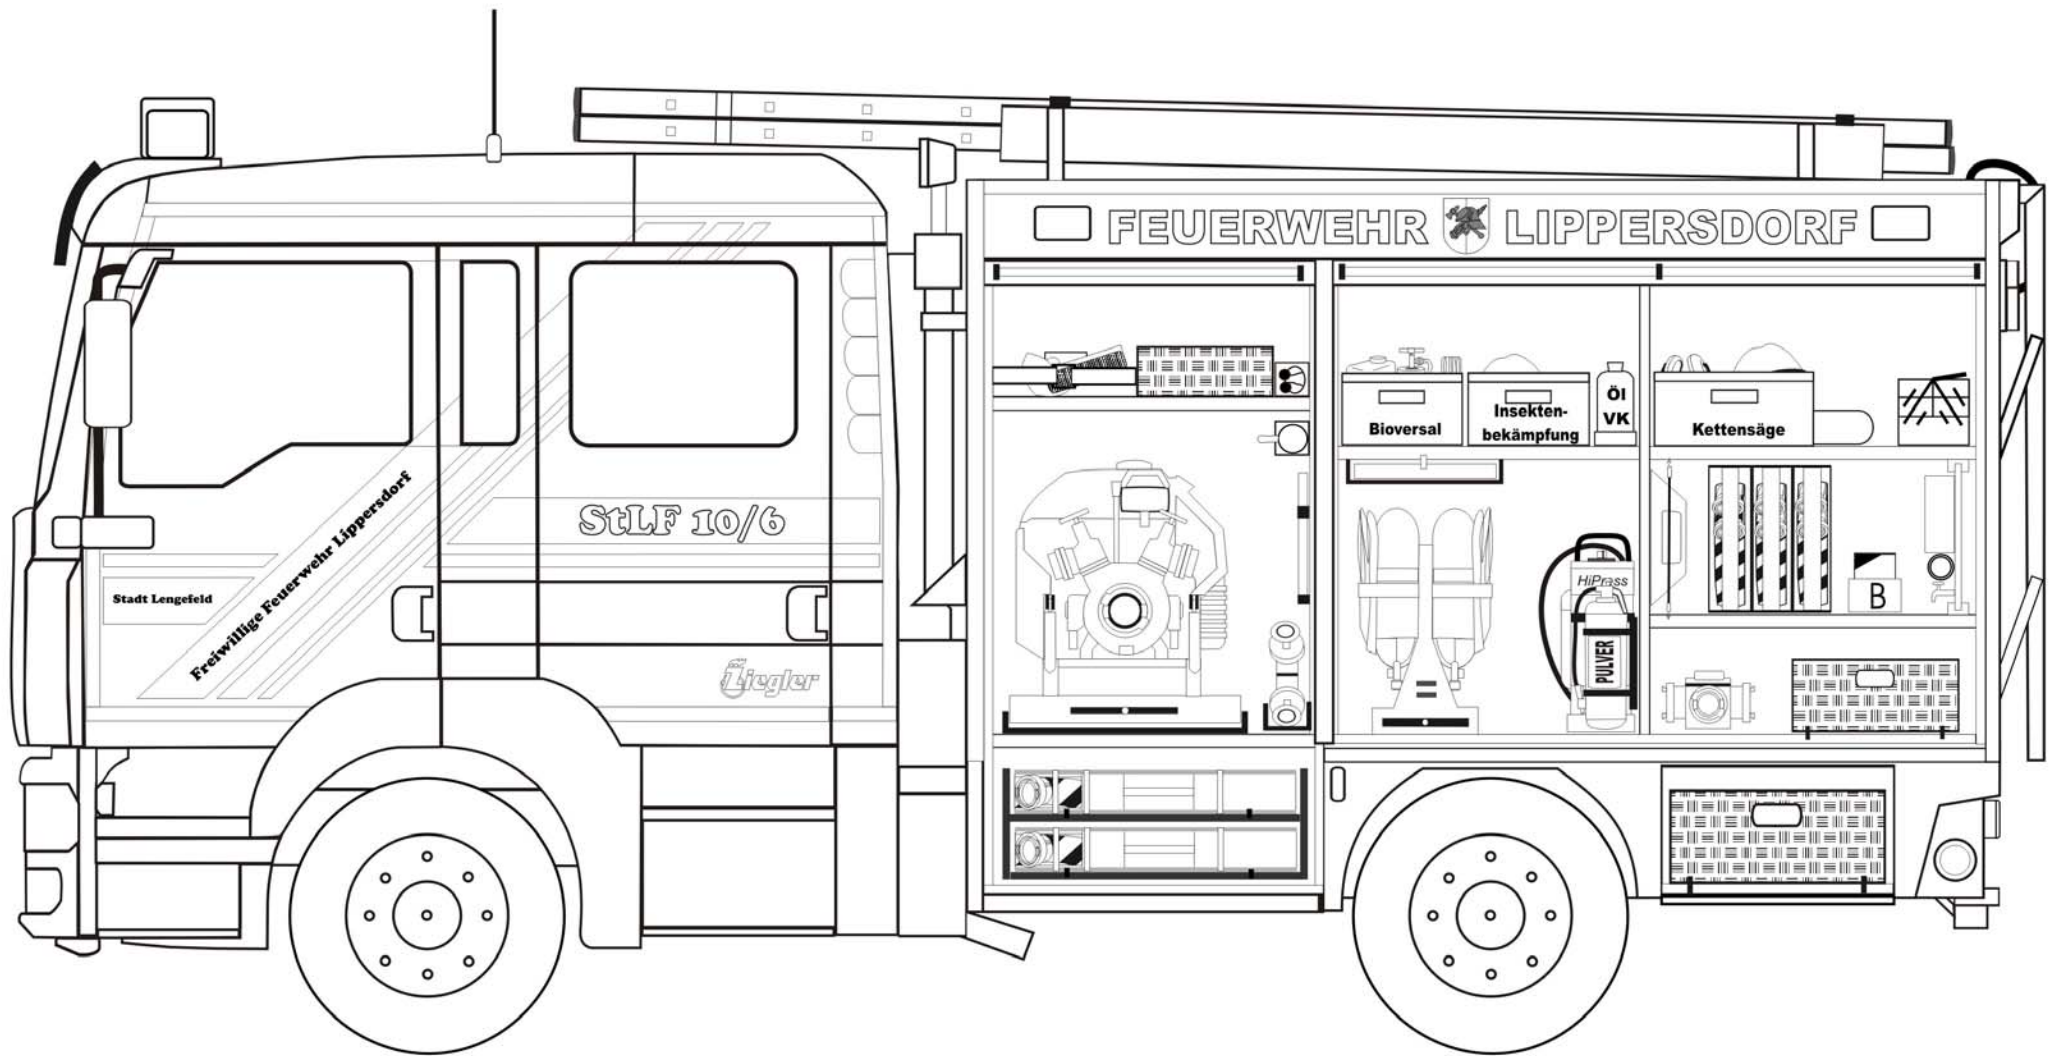

FEUERWEHR LIPPERSDORF

MALVORLAGEN

Staffellöschfahrzeug StLF 10/6
Feuerwehr Lippersdorf
Malvorlage

Staffellöschfahrzeug StLF 10/6
Feuerwehr Lippersdorf
Malvorlage

Staffellöschfahrzeug StLF 10/6
Feuerwehr Lippersdorf
Malvorlage

Löschfahrzeug LF 8 Robur LO 2002 A

Feuerwehr Lippersdorf

Malvorlage

Vorrausrüstwagen VRW
Feuerwehr Lippersdorf
Malvorlage

Schlauchtransportanhänger STA

Feuerwehr Lippersdorf

Malvorlage

Anhängeleiter AL 18
Feuerwehr Lippersdorf
Malvorlage

Mannschaftstransportfahrzeug
Feuerwehr Lippersdorf
Malvorlage

Mannschaftstransportfahrzeug
Feuerwehr Lippersdorf
Malvorlage

Gerätehaus
Feuerwehr Lippersdorf
Malvorlage