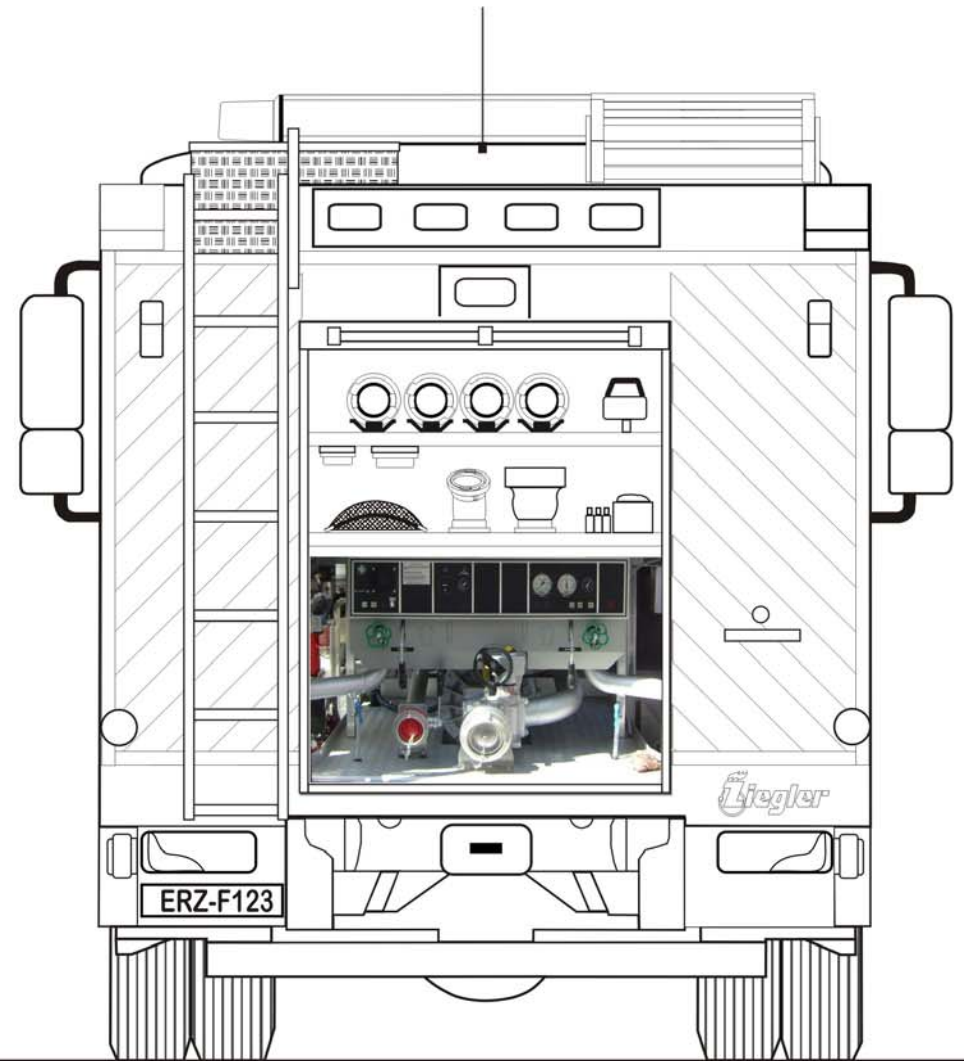

FEUERWEHR LIPPERSDORF

MALVORLAGEN

Staffellöschfahrzeug StLF 10/6
Feuerwehr Lippersdorf
Malvorlage

Staffellöschfahrzeug StLF 10/6
Feuerwehr Lippersdorf
Malvorlage

Staffellöschfahrzeug StLF 10/6
Feuerwehr Lippersdorf
Malvorlage

Löschfahrzeug LF 8 Robur LO 2002 A

Feuerwehr Lippersdorf

Malvorlage

Vorrausrüstwagen VRW
Feuerwehr Lippersdorf
Malvorlage

Schlauchtransportanhänger STA

Feuerwehr Lippersdorf

Malvorlage

Anhängeleiter AL 18
Feuerwehr Lippersdorf
Malvorlage